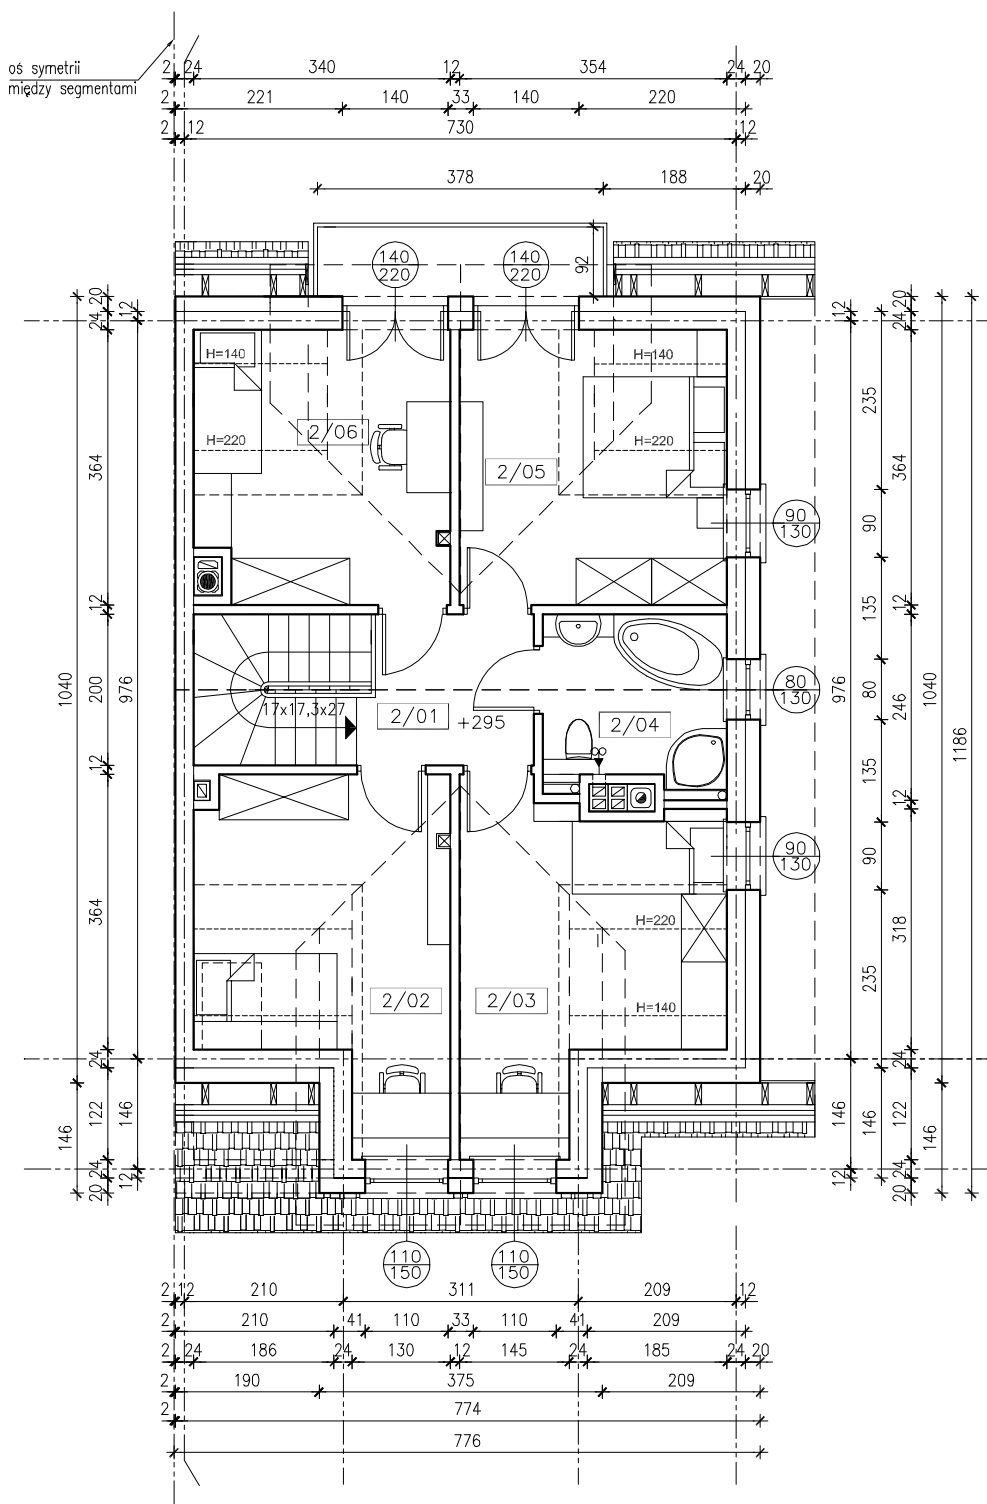

RZUT PODDASZA

PODDASZE – zestawienie pomieszczeń				
nr	pomieszczenie	posadzka	pow. użytkowa	pow. podłogi
2/01	HOL	panele podł.	4,36m ²	4,36m ²
2/02	POKÓJ	panele podł.	11,66m ²	13,73m ²
2/03	POKÓJ	panele podł.	11,29m ²	13,35m ²
2/04	ŁAZIENKA	terakota	5,20m ²	5,20m ²
2/05	POKÓJ	panele podł.	10,88m ²	12,60m ²
2/06	POKÓJ	panele podł.	9,94m ²	11,67m ²
			53,33m ²	60,91m ²